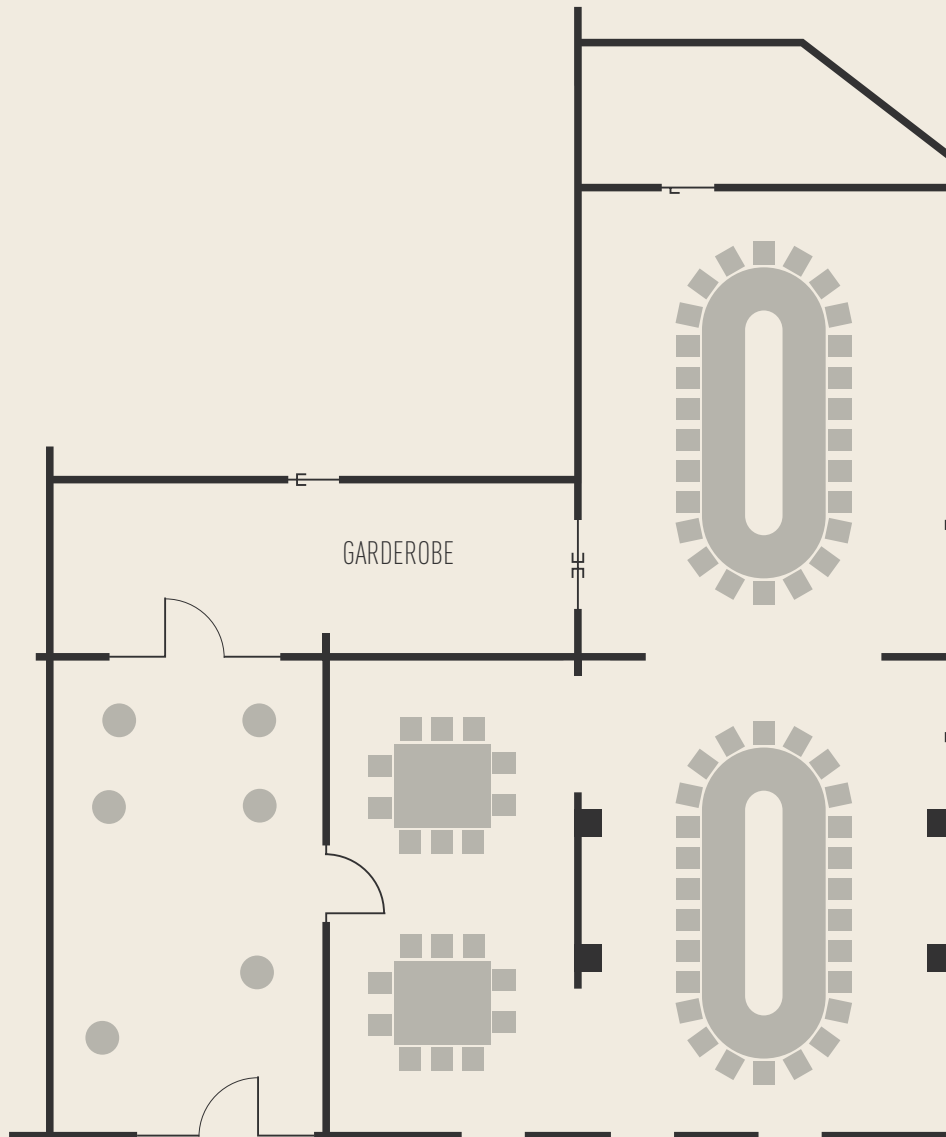

# RAUMGESTALTUNG

FÜR MAXIMAL 72 PERSONEN

WEINGUT KÜNSTLER

GEHEIMRAT-HUMMEL-PLATZ 1A, 65239 HOCHHEIM AM MAIN

[WWW.WEINGUT-KUENSTLER.DE](http://WWW.WEINGUT-KUENSTLER.DE)

SEIT

1648